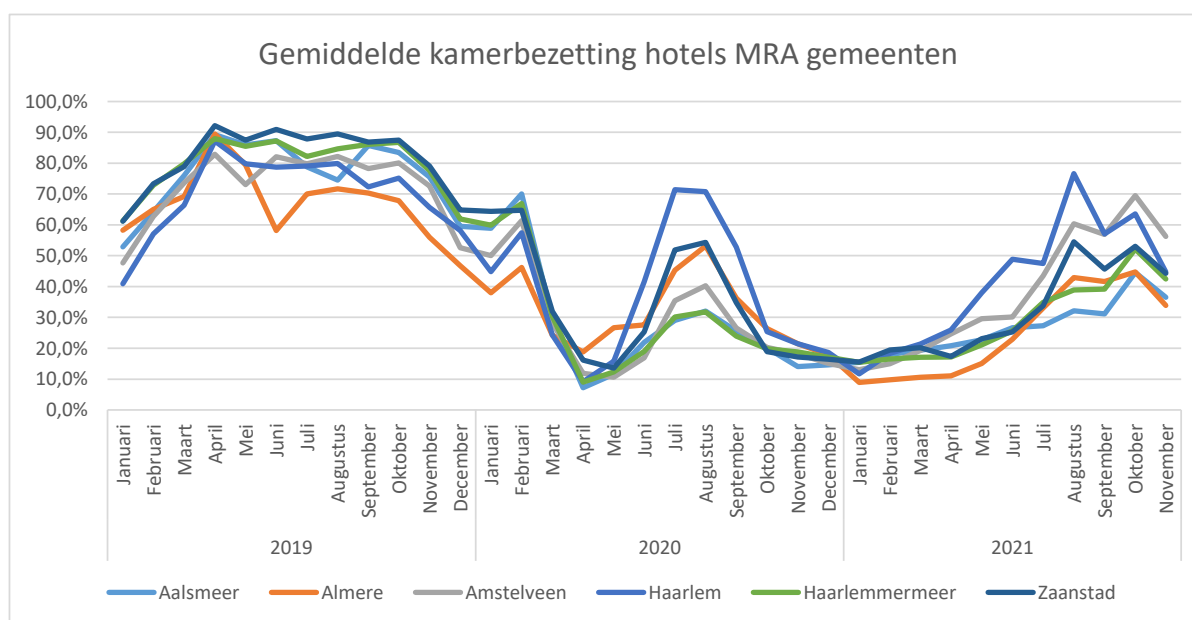

Gemiddelde kamerbezettingsgraad hotels MRA gemeenten

Jaar	Maand	Aalsmeer	Almere	Amstelveen	Haarlem	Haarlemmermeer	Zaanstad
2019	Januari	52,9%	58,2%	47,7%	40,9%	61,3%	61,2%
	Februari	64,3%	65,0%	62,8%	57,0%	72,8%	73,4%
	Maart	76,0%	69,2%	73,6%	66,4%	79,8%	78,9%
	April	89,3%	89,5%	82,9%	87,2%	88,0%	92,2%
	Mei	85,9%	79,5%	73,0%	79,8%	85,5%	87,5%
	Juni	87,3%	58,2%	82,1%	78,8%	87,2%	91,0%
	Juli	78,8%	70,0%	79,8%	79,1%	82,2%	87,9%
	Augustus	74,5%	71,7%	82,2%	79,9%	84,6%	89,5%
	September	85,8%	70,3%	78,3%	72,3%	86,1%	86,8%
	Oktober	83,5%	67,9%	80,1%	75,2%	86,8%	87,5%
	November	75,5%	56,0%	72,6%	65,7%	77,6%	79,1%
	December	59,6%	46,7%	52,6%	58,1%	61,9%	64,8%
2020	Januari	58,9%	38,0%	50,0%	44,8%	59,9%	64,4%
	Februari	70,0%	46,2%	61,4%	57,5%	66,9%	64,7%
	Maart	29,8%	24,2%	28,1%	24,2%	30,3%	31,9%
	April	7,2%	18,8%	11,9%	9,1%	9,0%	16,2%
	Mei	11,6%	26,7%	10,6%	15,8%	12,3%	13,6%
	Juni	21,9%	27,6%	16,9%	41,6%	19,0%	25,3%
	Juli	29,0%	45,3%	35,4%	71,4%	30,1%	51,8%
	Augustus	32,0%	53,1%	40,2%	70,8%	31,7%	54,3%
	September	25,5%	36,2%	26,6%	52,8%	23,9%	34,8%
	Oktober	20,1%	26,4%	20,3%	25,4%	19,8%	18,9%
	November	14,1%	21,5%	18,2%	21,4%	18,8%	17,2%
	December	14,6%	17,9%	15,0%	18,6%	17,1%	16,4%
2021	Januari	15,5%	8,9%	13,0%	11,7%	15,4%	15,6%
	Februari	18,0%	9,8%	15,0%	18,4%	16,5%	19,4%
	Maart	19,4%	10,6%	19,2%	21,4%	17,1%	20,2%
	April	20,8%	11,0%	24,7%	25,9%	17,2%	17,3%
	Mei	22,8%	15,0%	29,6%	38,0%	21,1%	23,1%
	Juni	26,7%	22,9%	30,2%	48,9%	25,7%	25,3%
	Juli	27,3%	33,1%	43,5%	47,4%	34,9%	33,8%
	Augustus	32,2%	42,9%	60,3%	76,6%	38,9%	54,5%
	September	31,1%	41,6%	56,9%	57,1%	39,2%	45,6%
	Oktober	44,6%	44,7%	69,5%	63,6%	52,2%	53,1%
	November	36,5%	33,9%	56,3%	44,8%	42,4%	44,3%
	December						